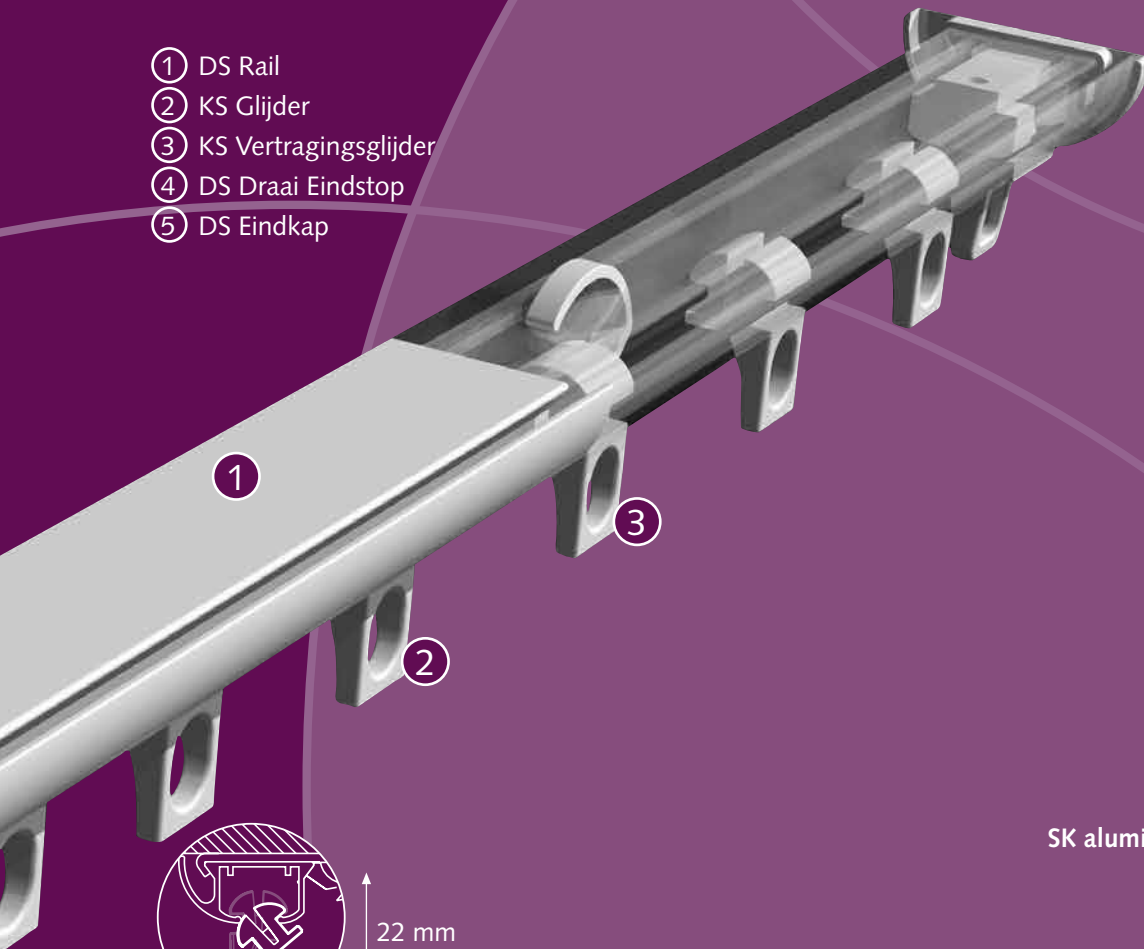

FOREST[®]

DRAPERY HARDWARE

DS[®]
Design System

Product informatie

- Elegant gevormd gordijnrailsysteem.
- Eenvoudig en snel te monteren met de Smart Klick plafondsteun of wandsteun.
- Rail kan zowel in binnen- als buitenbocht gebogen worden met een radius van 10 cm.
- Ook te buigen in variabele radius voor halfronde erkers.
- Geen zichtbare bevestiging van de steunen, door geïntegreerd afdekkapje.
- Alle KS onderdelen toepasbaar.
- A-symmetrische, inklikbare glijders, geruisarm en UV-bestendig.
- Max. draaggewicht \pm 8 kg. per meter.
- Kleuren: wit, zilver en zwart.
- Speciale kleuren op aanvraag
- Lengte's: 4, 5, 6 en 7 meter (zilver en zwart alleen in 5 meter).
- Kwaliteit rail: aluminium gechromateerd, gepoedercoat en antifractie behandeling.

Bedieningsmogelijkheden

Te gebruiken in

Particuliere en/of projectmarkt, of daar waar een hoogwaardig, efficiënt handbediend gordijnrail-systeem gewenst is.

Profiel

Schaal 1:1.

Gewicht: 170 gram per meter

Aluminium Extrusie

Maten: 11 x 24 mm

Buigen

De rail kan gebogen worden met een radius van 10 cm. Bochten met een grotere radius kunnen worden gebogen met het elektrisch buigapparaat, of zijn op aanvraag leverbaar. Het buigen voor erkers is mogelijk, doch slechts op aanvraag of met het elektrisch buigapparaat. Buiginstructies zijn op aanvraag leverbaar.

- ① DS Rail
- ② KS Glijder
- ③ KS Verdragingsglijder
- ④ DS Draai Eindstop
- ⑤ DS Eindkap

Eenvoudig te monteren:
inklikken-positioneren-vastzetten

Montage

SK plafondsteun

SK wandsteun

3,5 cm
6 cm

SK aluminium afstandsteun enkel