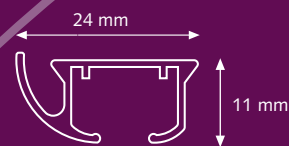

Bedieningsmogelijkheden

Te gebruiken in

Particuliere en/of projectmarkt, of daar waar een hoogwaardig, efficiënt handbediend gordijnrail-systeem gewenst is.

Profiel

Schaal 1:1.

Gewicht: 170 gram per meter

Aluminium Extrusie

Maten: 11 x 24 mm

Buigen

De rail kan gebogen worden met een radius van 10 cm. Bochten met een grotere radius kunnen worden gebogen met het elektrisch buigapparaat, of zijn op aanvraag leverbaar. Het buigen voor erkers is mogelijk, doch slechts op aanvraag of met het elektrisch buigapparaat. Buiginstructies zijn op aanvraag leverbaar.