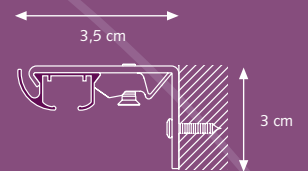

- ① DS Rail
- ② KS Glijder
- ③ KS Verdragingsglijder
- ④ DS Draai Eindstop
- ⑤ DS Eindkap

Eenvoudig te monteren:
inklikken-positioneren-vastzetten

Montage

SK plafondsteun

SK wandsteun

3,5 cm
6 cm

SK aluminium afstandsteun enkel