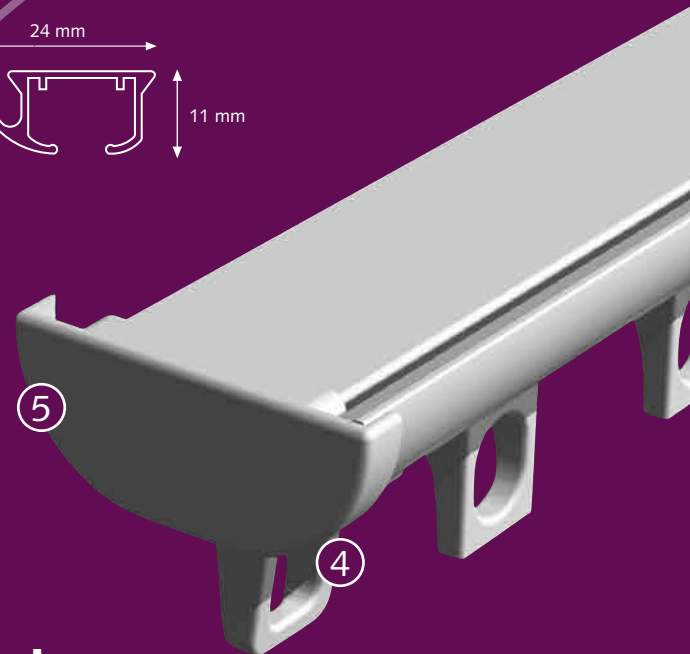

FOREST[®]

DRAPERY HARDWARE

DS[®]
Design System

Product informatie

- Elegant gevormd gordijnrailsysteem.
- Eenvoudig en snel te monteren met de Smart Klick plafondsteun of wandsteun.
- Rail kan zowel in binnen- als buitenbocht gebogen worden met een radius van 10 cm.
- Ook te buigen in variabele radius voor halfronde erkers.
- Geen zichtbare bevestiging van de steunen, door geïntegreerd afdekkapje.
- Alle KS onderdelen toepasbaar.
- A-symmetrische, inklikbare glijders, geruisarm en UV-bestendig.
- Max. draaggewicht \pm 8 kg. per meter.
- Kleuren: wit, zilver en zwart.
- Speciale kleuren op aanvraag
- Lengte's: 4, 5, 6 en 7 meter (zilver en zwart alleen in 5 meter).
- Kwaliteit rail: aluminium gechromateerd, gepoedercoat en antifractie behandeling.

Bedieningsmogelijkheden

Te gebruiken in

Particuliere en/of projectmarkt, of daar waar een hoogwaardig, efficiënt handbediend gordijnrail-systeem gewenst is.

Profiel

Schaal 1:1.

Gewicht: 170 gram per meter

Aluminium Extrusie

Maten: 11 x 24 mm

Buigen

De rail kan gebogen worden met een radius van 10 cm. Bochten met een grotere radius kunnen worden gebogen met het elektrisch buigapparaat, of zijn op aanvraag leverbaar. Het buigen voor erkers is mogelijk, doch slechts op aanvraag of met het elektrisch buigapparaat. Buiginstructies zijn op aanvraag leverbaar.