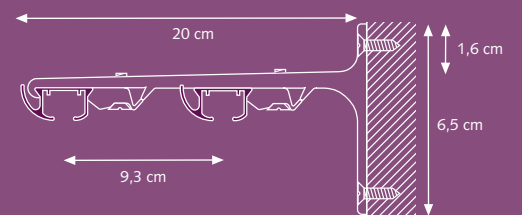

Maten: 11 x 24 mm

Buigen

De rail kan gebogen worden met een radius van 10 cm. Bochten met een grotere radius kunnen worden gebogen met het elektrisch buigapparaat, of zijn op aanvraag leverbaar. Het buigen voor erkers is mogelijk, doch slechts op aanvraag of met het elektrisch buigapparaat. Buiginstructies zijn op aanvraag leverbaar.

- ① DS Rail
- ② KS Glijder
- ③ KS Verdragingsglijder
- ④ DS Draai Eindstop
- ⑤ DS Eindkap

Eenvoudig te monteren:
inklikken-positioneren-vastzetten

Montage

SK plafondsteun

SK wandsteun

3,5 cm
6 cm

SK aluminium afstandsteun enkel

7,5 cm
10 cm
15 cm

SK aluminium afstandsteun dubbel

15 cm
20 cm

Kleuren uit voorraad leverbaar

Vul de artikelnummers aan met de kleurcode.

01 Wit 03 Zilver 06 Zwart

Speciale kleuren op aanvraag.

Plafondsteun met gat