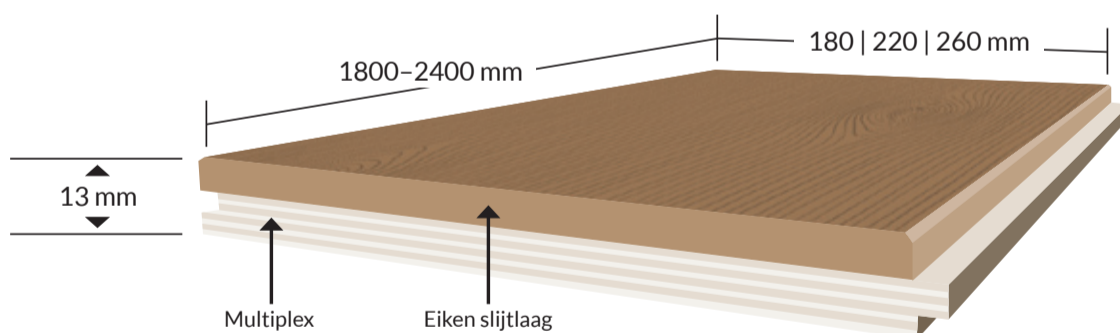

180 | 220 | 260

TWIN PARKET

JOKA®

LET OP: Hout is een natuurproduct. Bij behandeling met beitsen en/of gekleurde oliën kunnen kleurafwijkingen ontstaan door natuurlijke oppervlakteverschillen. Deze vormen geen kwaliteitsdefect. De getoonde oppervlakken zijn exemplarisch en niet bindend.

OPBOUW

ca. 1800-2400 mm (10 % kortere lengtes mogelijk)
 ca. 13 mm | ca. 4 mm toplaag (eiken) | ca. 9 mm multiplex drager (berken)
 Kwaliteit volgens fabrieksnorm | analoog geproduceerd volgens DIN EN 13489
 houtvochtigheid ca. 9 % | Microvelling kant 2V | tand en groef