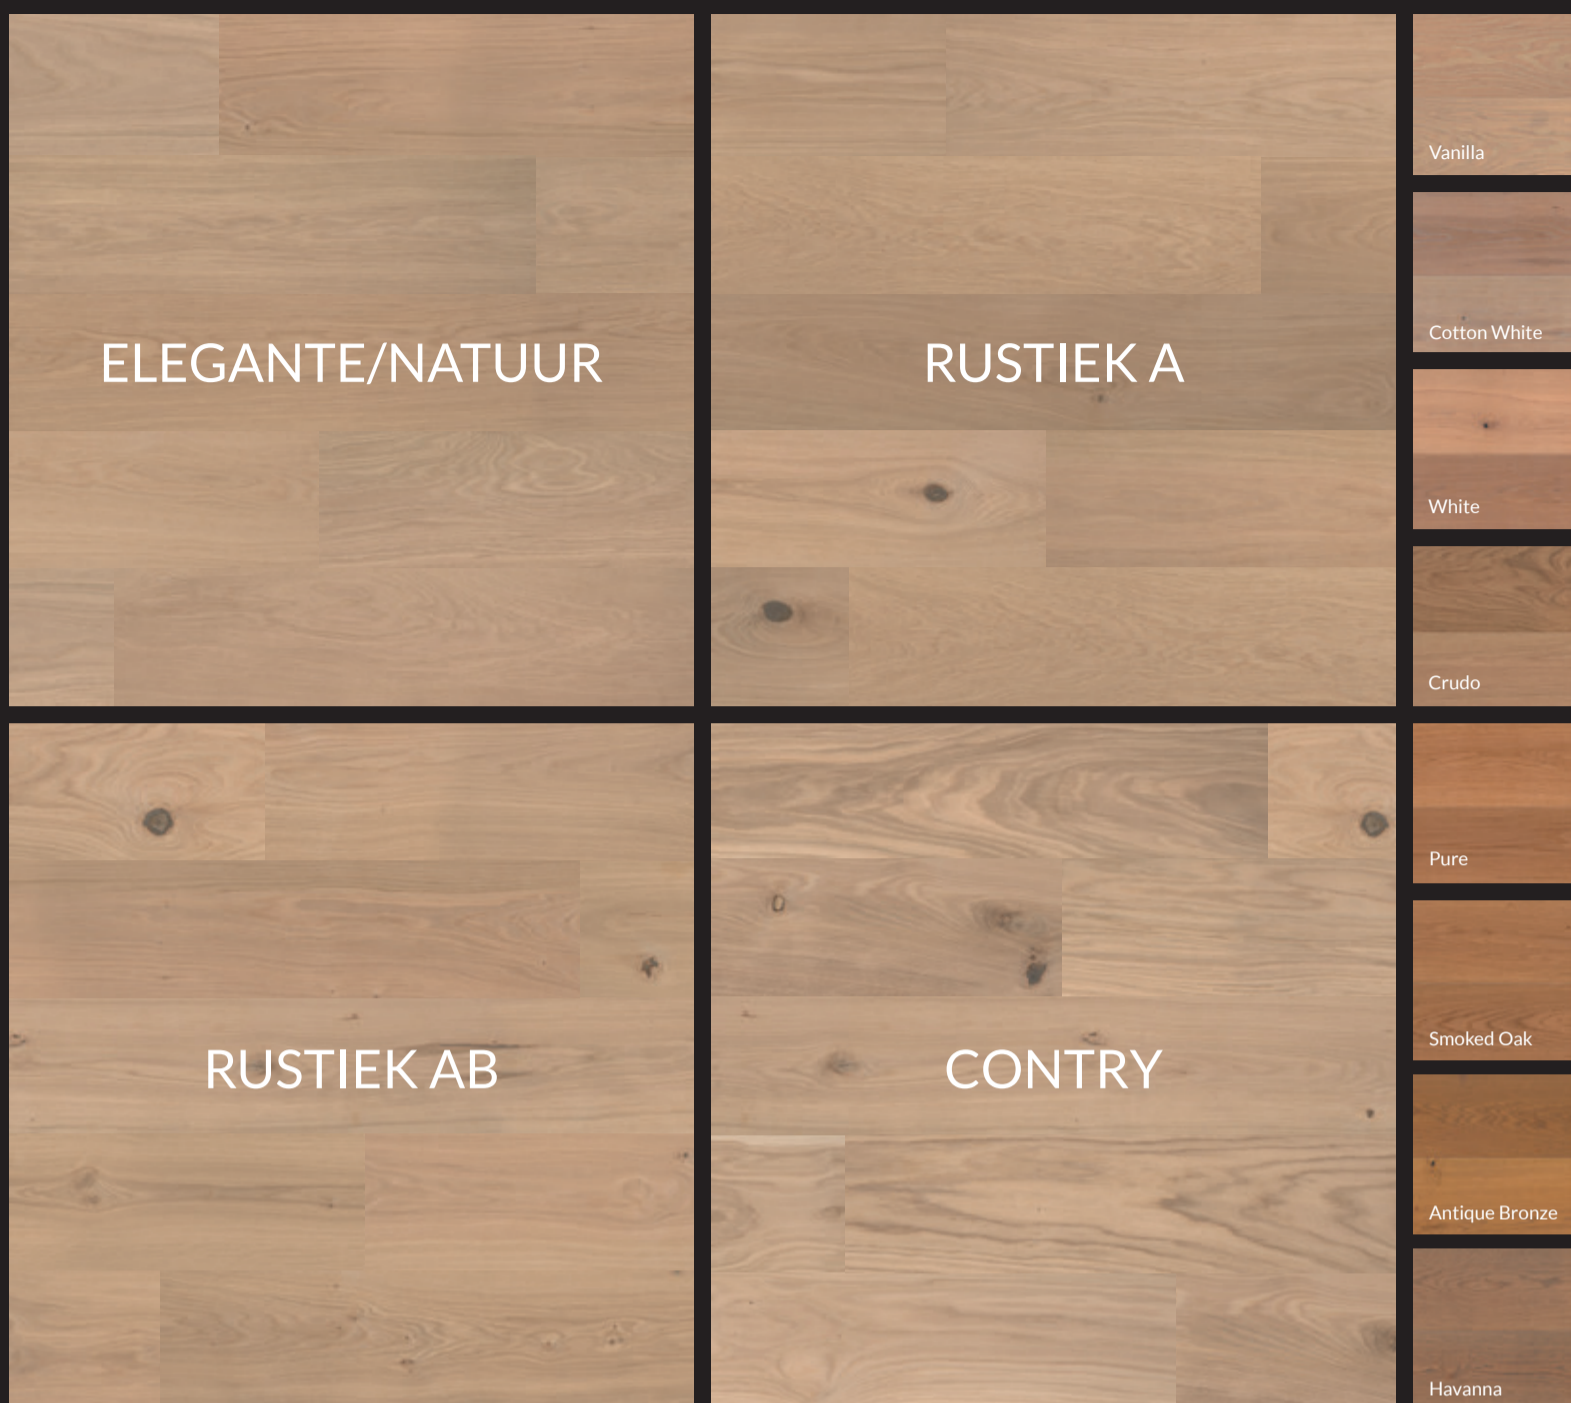

180 | 220 | 260

TWIN PARKET

JOKA®

LET OP: Hout is een natuurproduct. Bij behandeling met beitsen en/of gekleurde oliën kunnen kleurafwijkingen ontstaan door natuurlijke oppervlakteverschillen. Deze vormen geen kwaliteitsdefect. De getoonde oppervlakken zijn exemplarisch en niet bindend.

OPBOUW

ca. 1800-2400 mm (10 % kortere lengtes mogelijk)
 ca. 13 mm | ca. 4 mm toplaag (eiken) | ca. 9 mm multiplex drager (berken)
 Kwaliteit volgens fabrieksnorm | analoog geproduceerd volgens DIN EN 13489
 houtvochtigheid ca. 9 % | Microvelling kant 2V | tand en groef